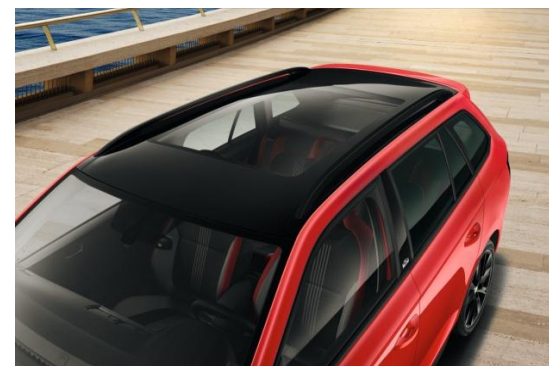

Monte Carlo

			Hatchback			Combi		
	Motor	Cutie de viteze	cod	pret fara TVA	pret cu TVA	cod	pret fara TVA	pret cu TVA
Monte Carlo								
Benzina	1.0 MPI 75 CP	Manuala, 5 trepte	NJ37E416	11.420	13.590	NJ57E416	12.059	14.350
	1.0 TSI 95 CP	Manuala, 5 trepte	NJ37M417	12.263	14.593	NJ57M417	12.901	15.352
	1.0 TSI 110 CP	Manuala, 6 trepte	NJ37N517	12.827	15.264	NJ57N517	13.466	16.025
	1.0 TSI 110 CP	DSG, 7 trepte	NJ37ND17	13.915	16.559	NJ57ND17	14.554	17.319
Diesel	1.4 TDI 90 CP	Manuala, 5 trepte	NJ373416	14.455	17.202	NJ573416	15.035	17.892
	1.4 TDI 90 CP	DSG, 7 trepte	NJ373D16	15.484	18.426	NJ573D16	16.124	19.187
	1.4 TDI 105 CP	Manuala, 5 trepte	NJ375416	15.122	17.995	NJ575416	15.761	18.756

Monte Carlo (suplimentar/diferit fata de Ambition)

Exterior

Jante aliaj negre Italia 7x16"
Proiectoare de ceata
Grila radiator si carcase oglinzi negre
Spoiler spate in culoarea caroseriei
Sunset
Plafon panoramic
Emblema Monte Carlo pe stalpul B