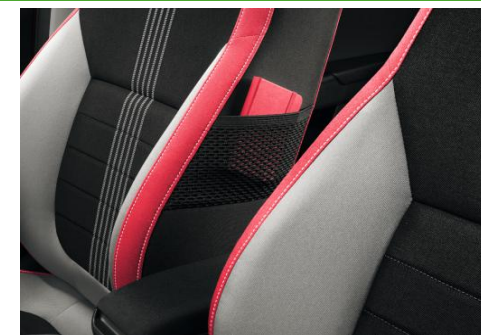

Monte Carlo (suplimentar/diferit fata de Ambition)

Exterior

Jante aliaj negre Italia 7x16"
 Proiectoare de ceata
 Grila radiator si carcase oglinzi negre
 Spoiler spate in culoarea caroseriei
 Sunset
 Plafon panoramic
 Emblema Monte Carlo pe stalpul B

Interior

Scaune sport cu design specific si reglaj pe inaltime
 Volan sport imbracat in piele, cu cusatura rosie
 Consola centrala Cherry red
 Pedalier aluminiu
 Ornamente praguri cu logo Monte Carlo
 Bare longitudinale negre (pentru Combi)
 Climatronic - sistem de aer conditionat automat cu senzor umiditate
 Covorase fata/spate cu design specific